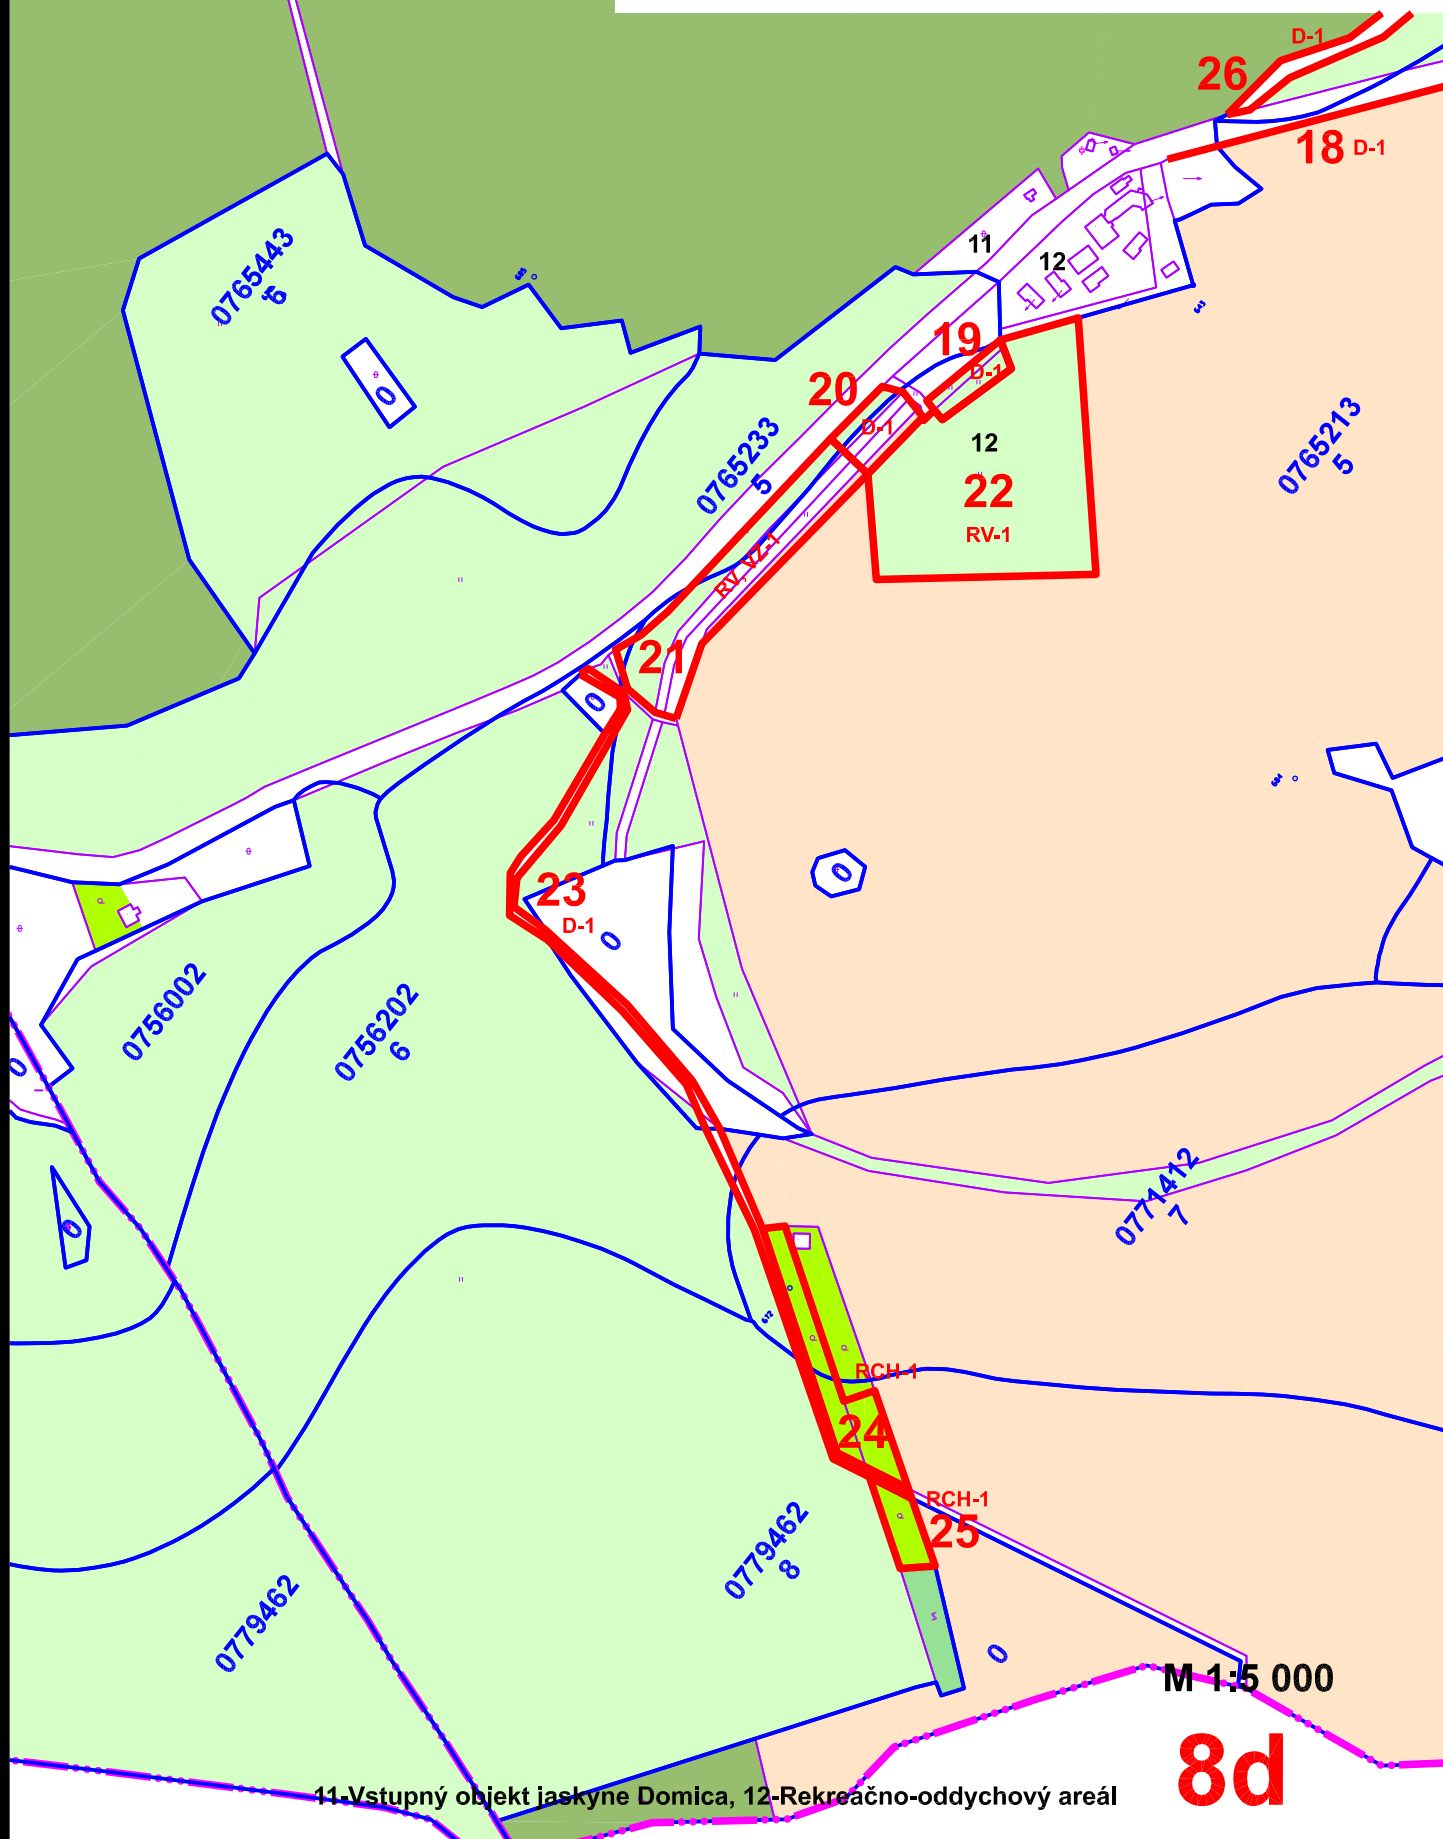

# KEČOVO časť: Domica

11-Vstupný objekt jaskyne Domica, 12-Rekreačno-oddychový areál

**8d**