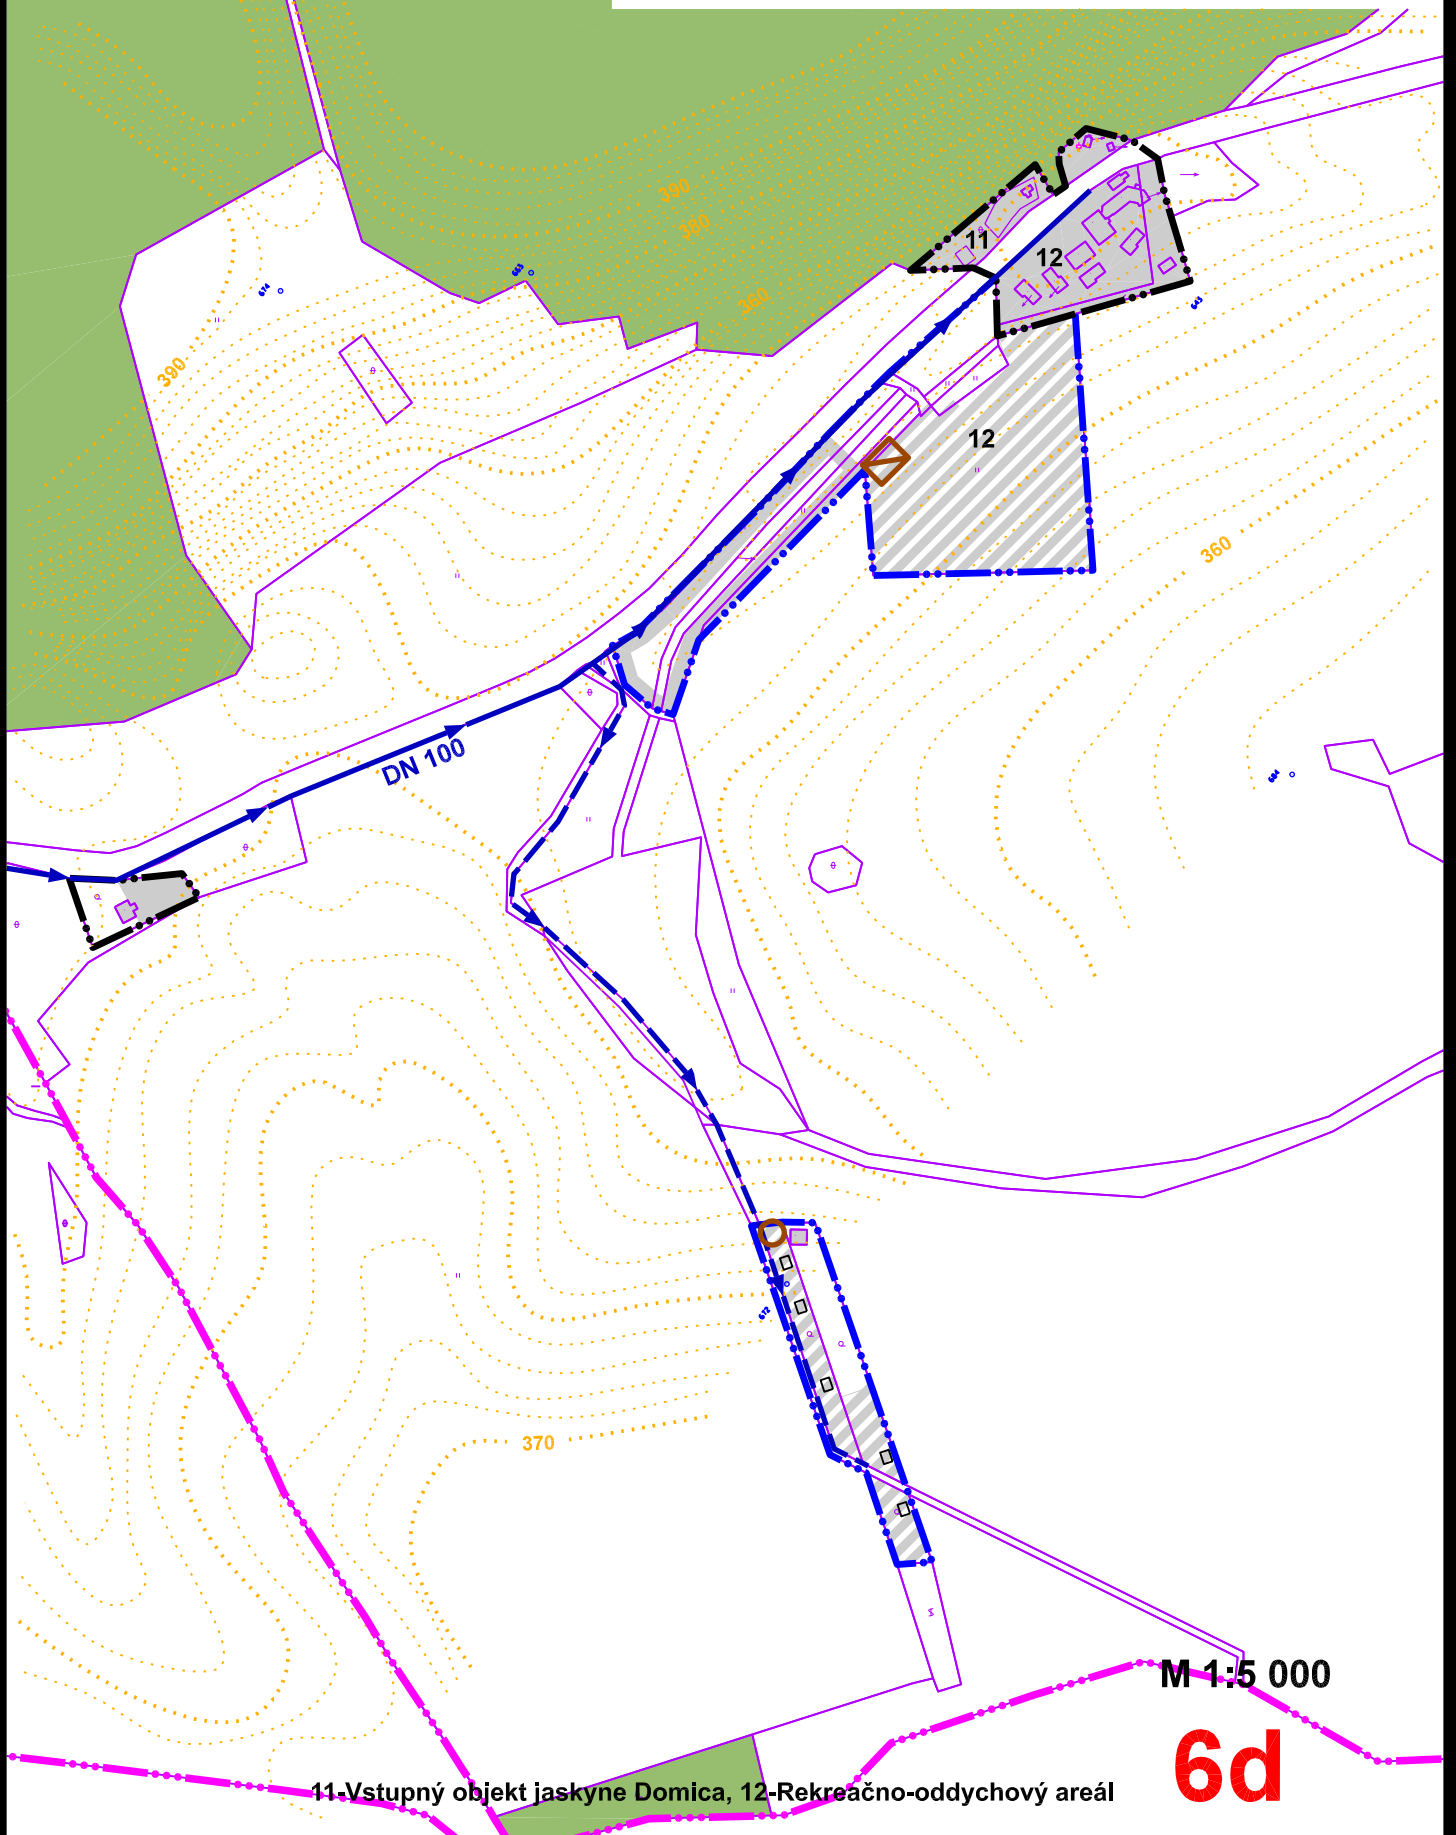

KEČOVO časť: Domica

11-Vstupný objekt jaskyne Domica, 12-Rekreačno-oddychový areál

M 1:5 000

6d