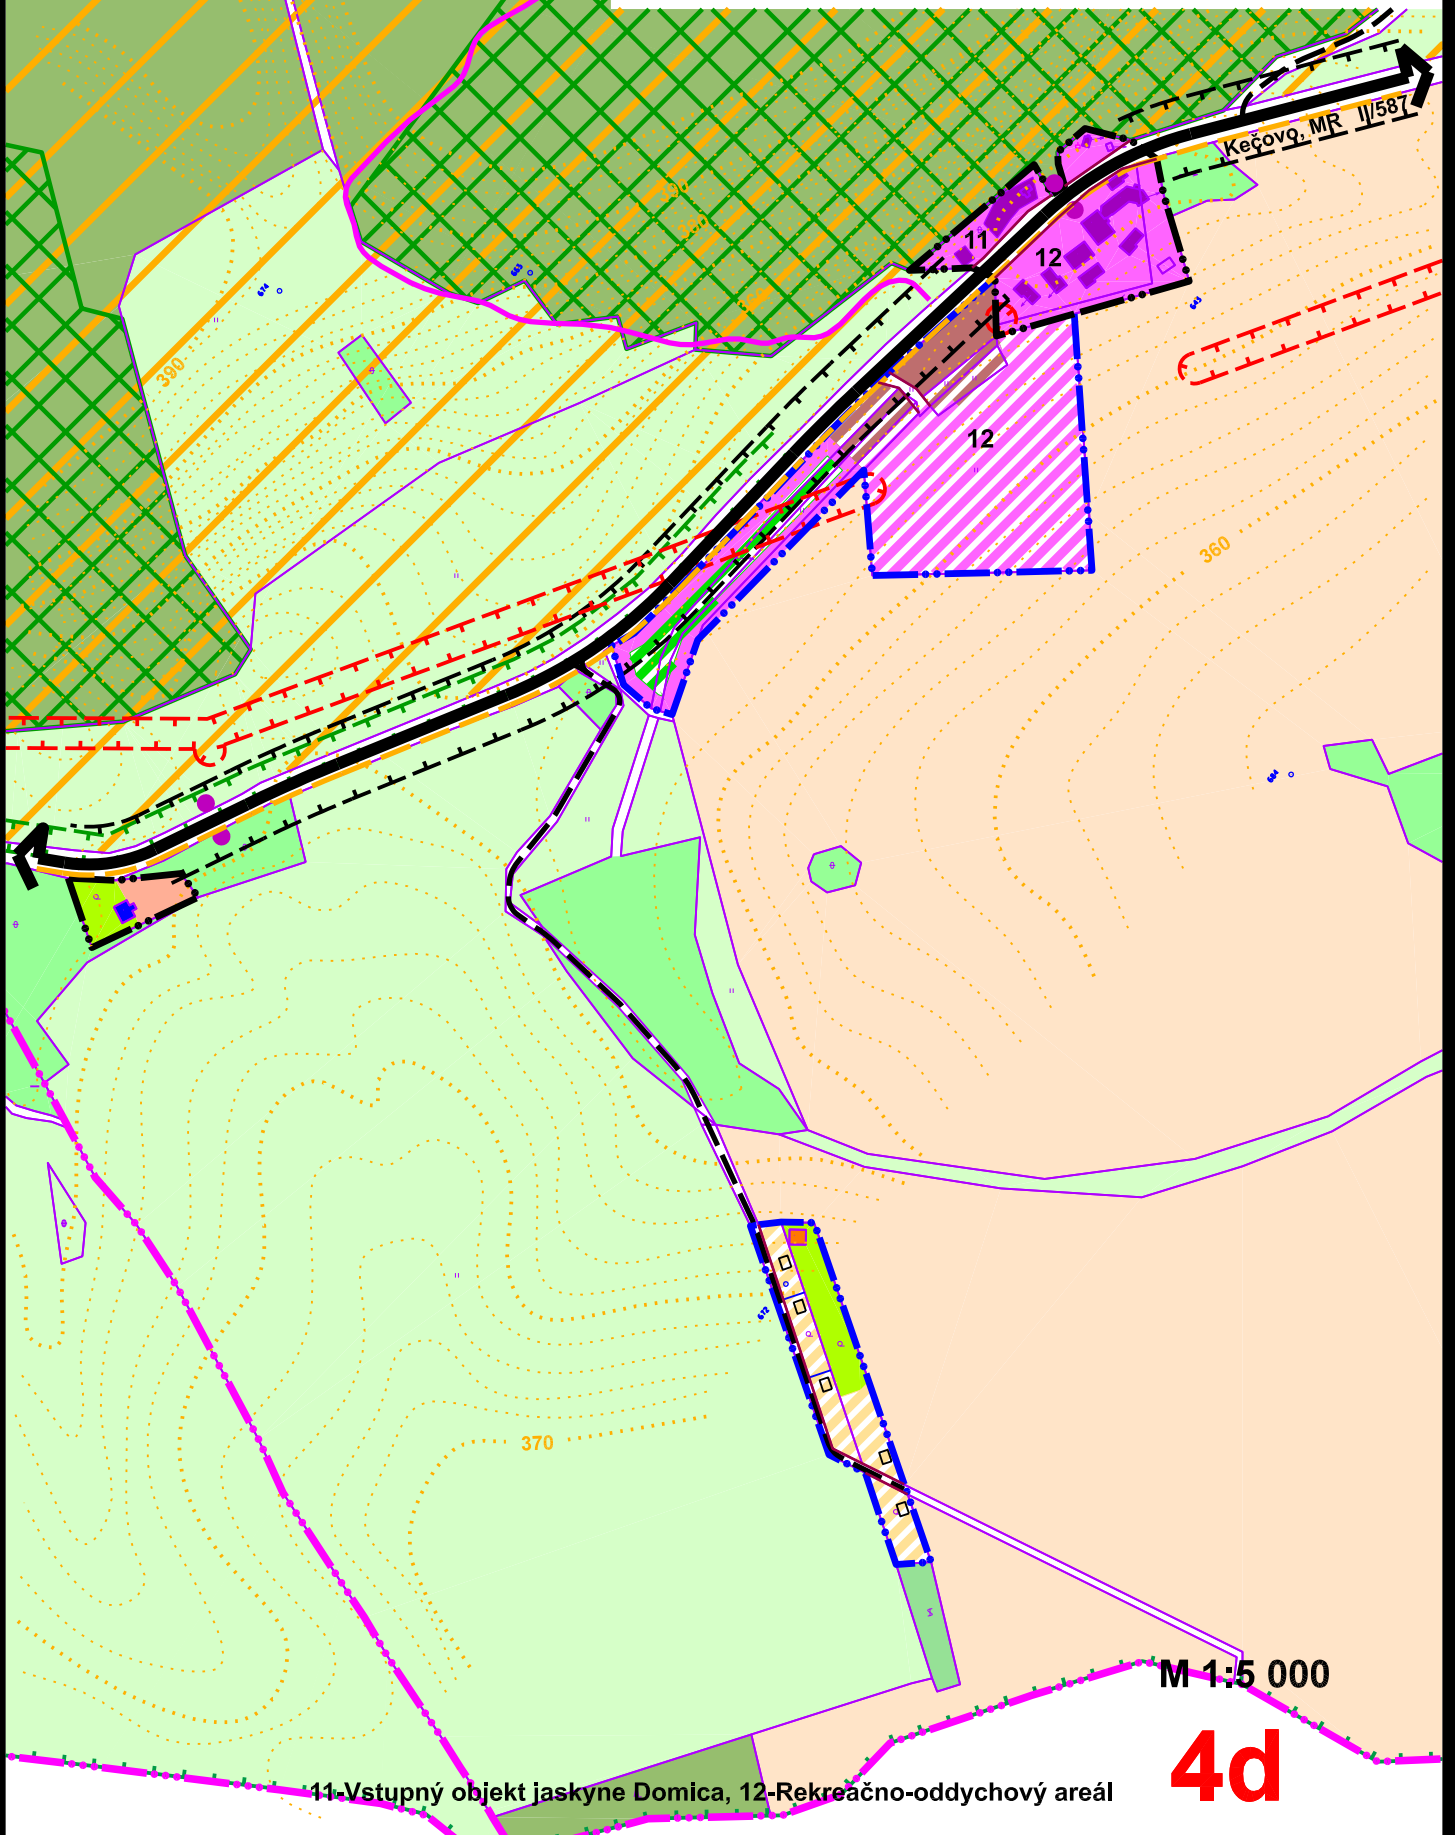

# KEČOVO časť: Domica

M 1:5 000

11-Vstupný objekt jaskyne Domica, 12-Rekreačno-oddychový areál

**4d**