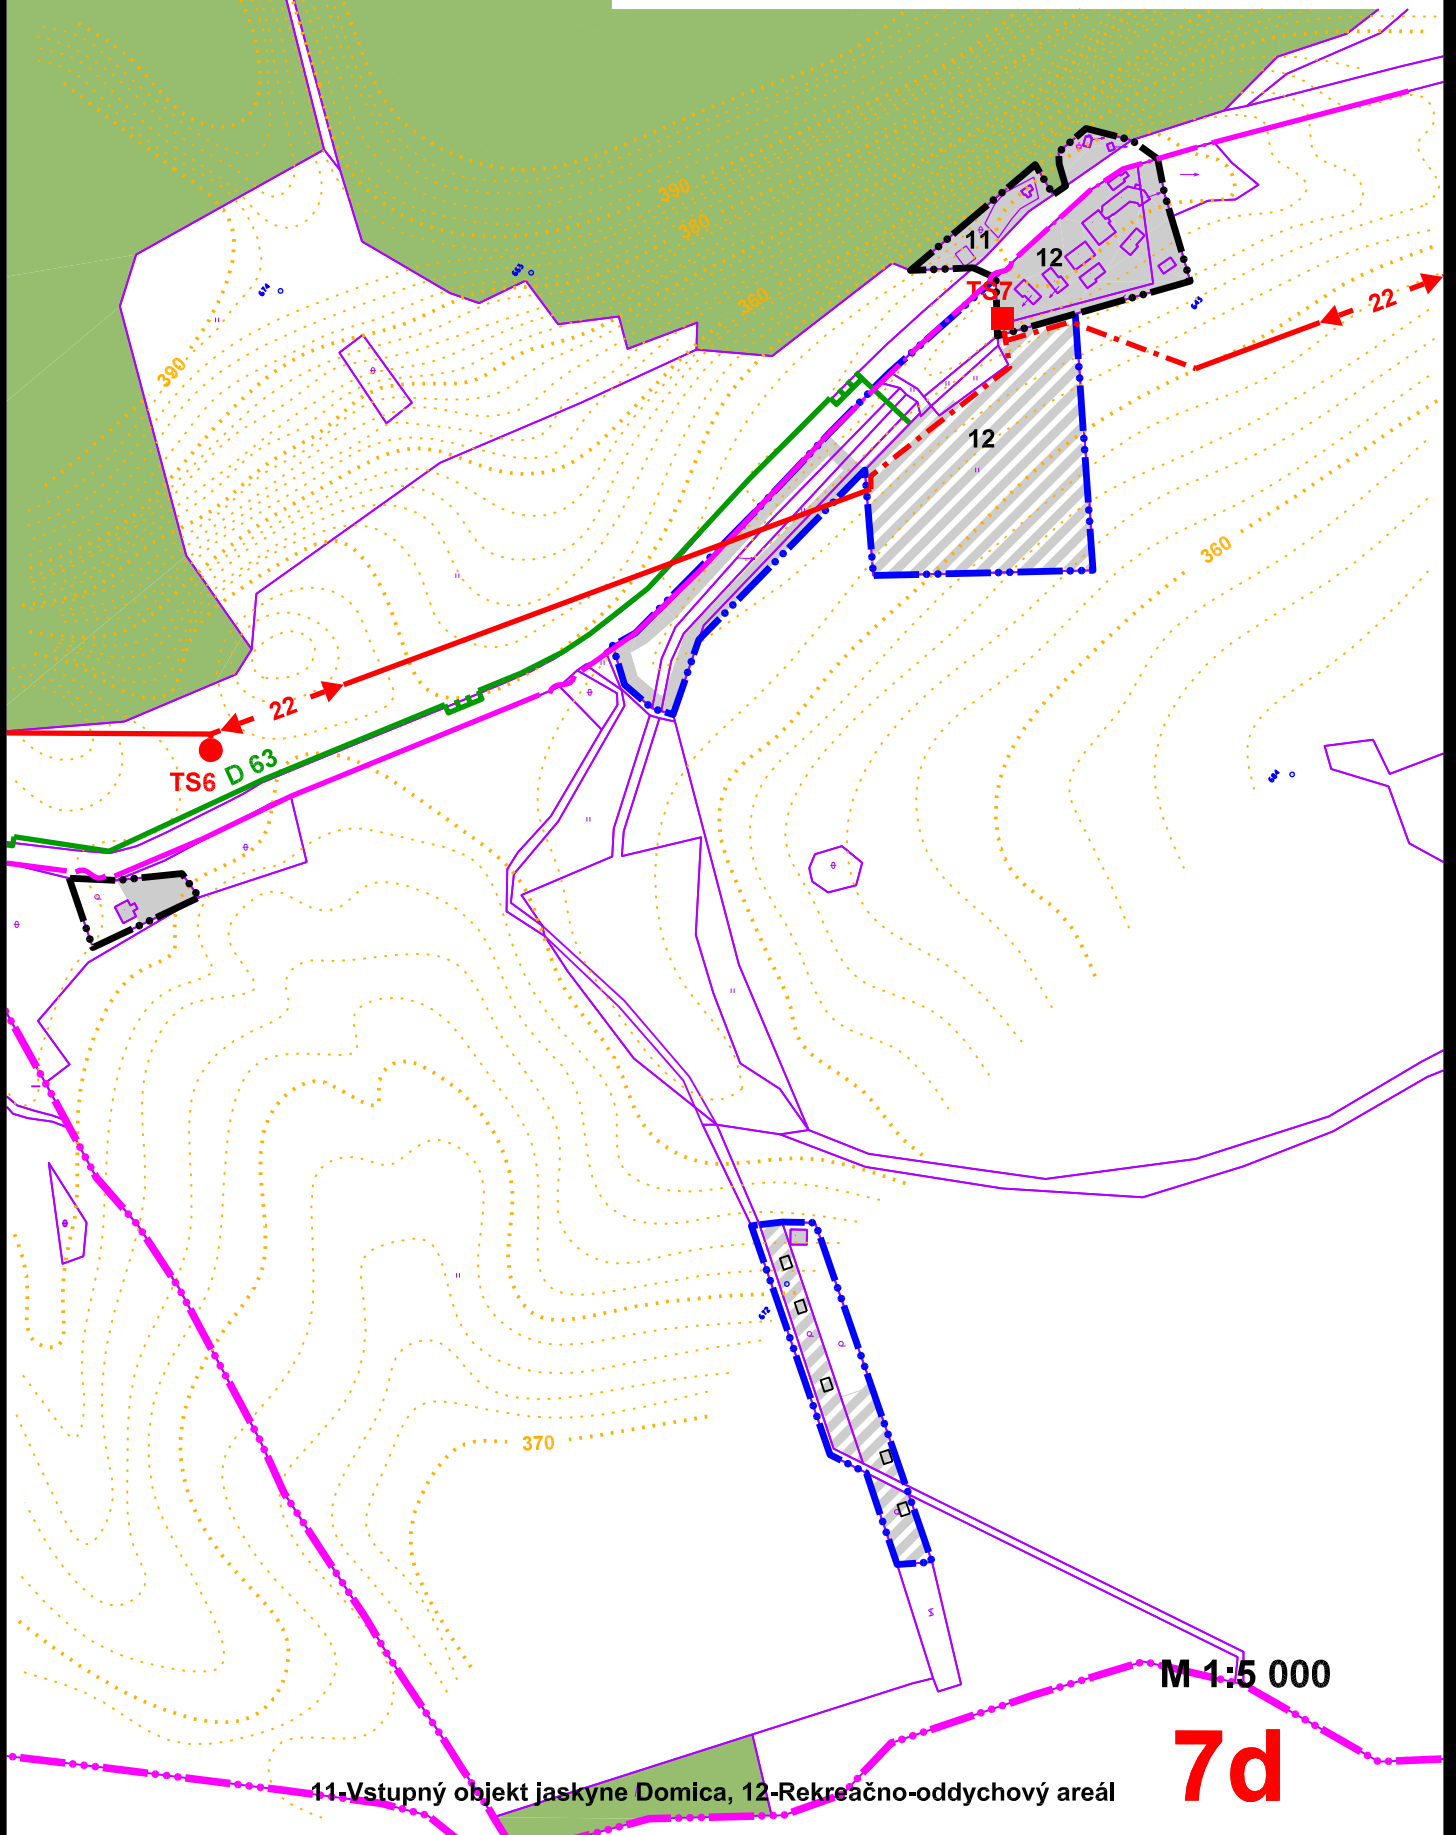

# KEČOVO časť: Domica

11-Vstupný objekt jaskyne Domica, 12-Rekreačno-oddychový areál

M 1:5 000

**7d**