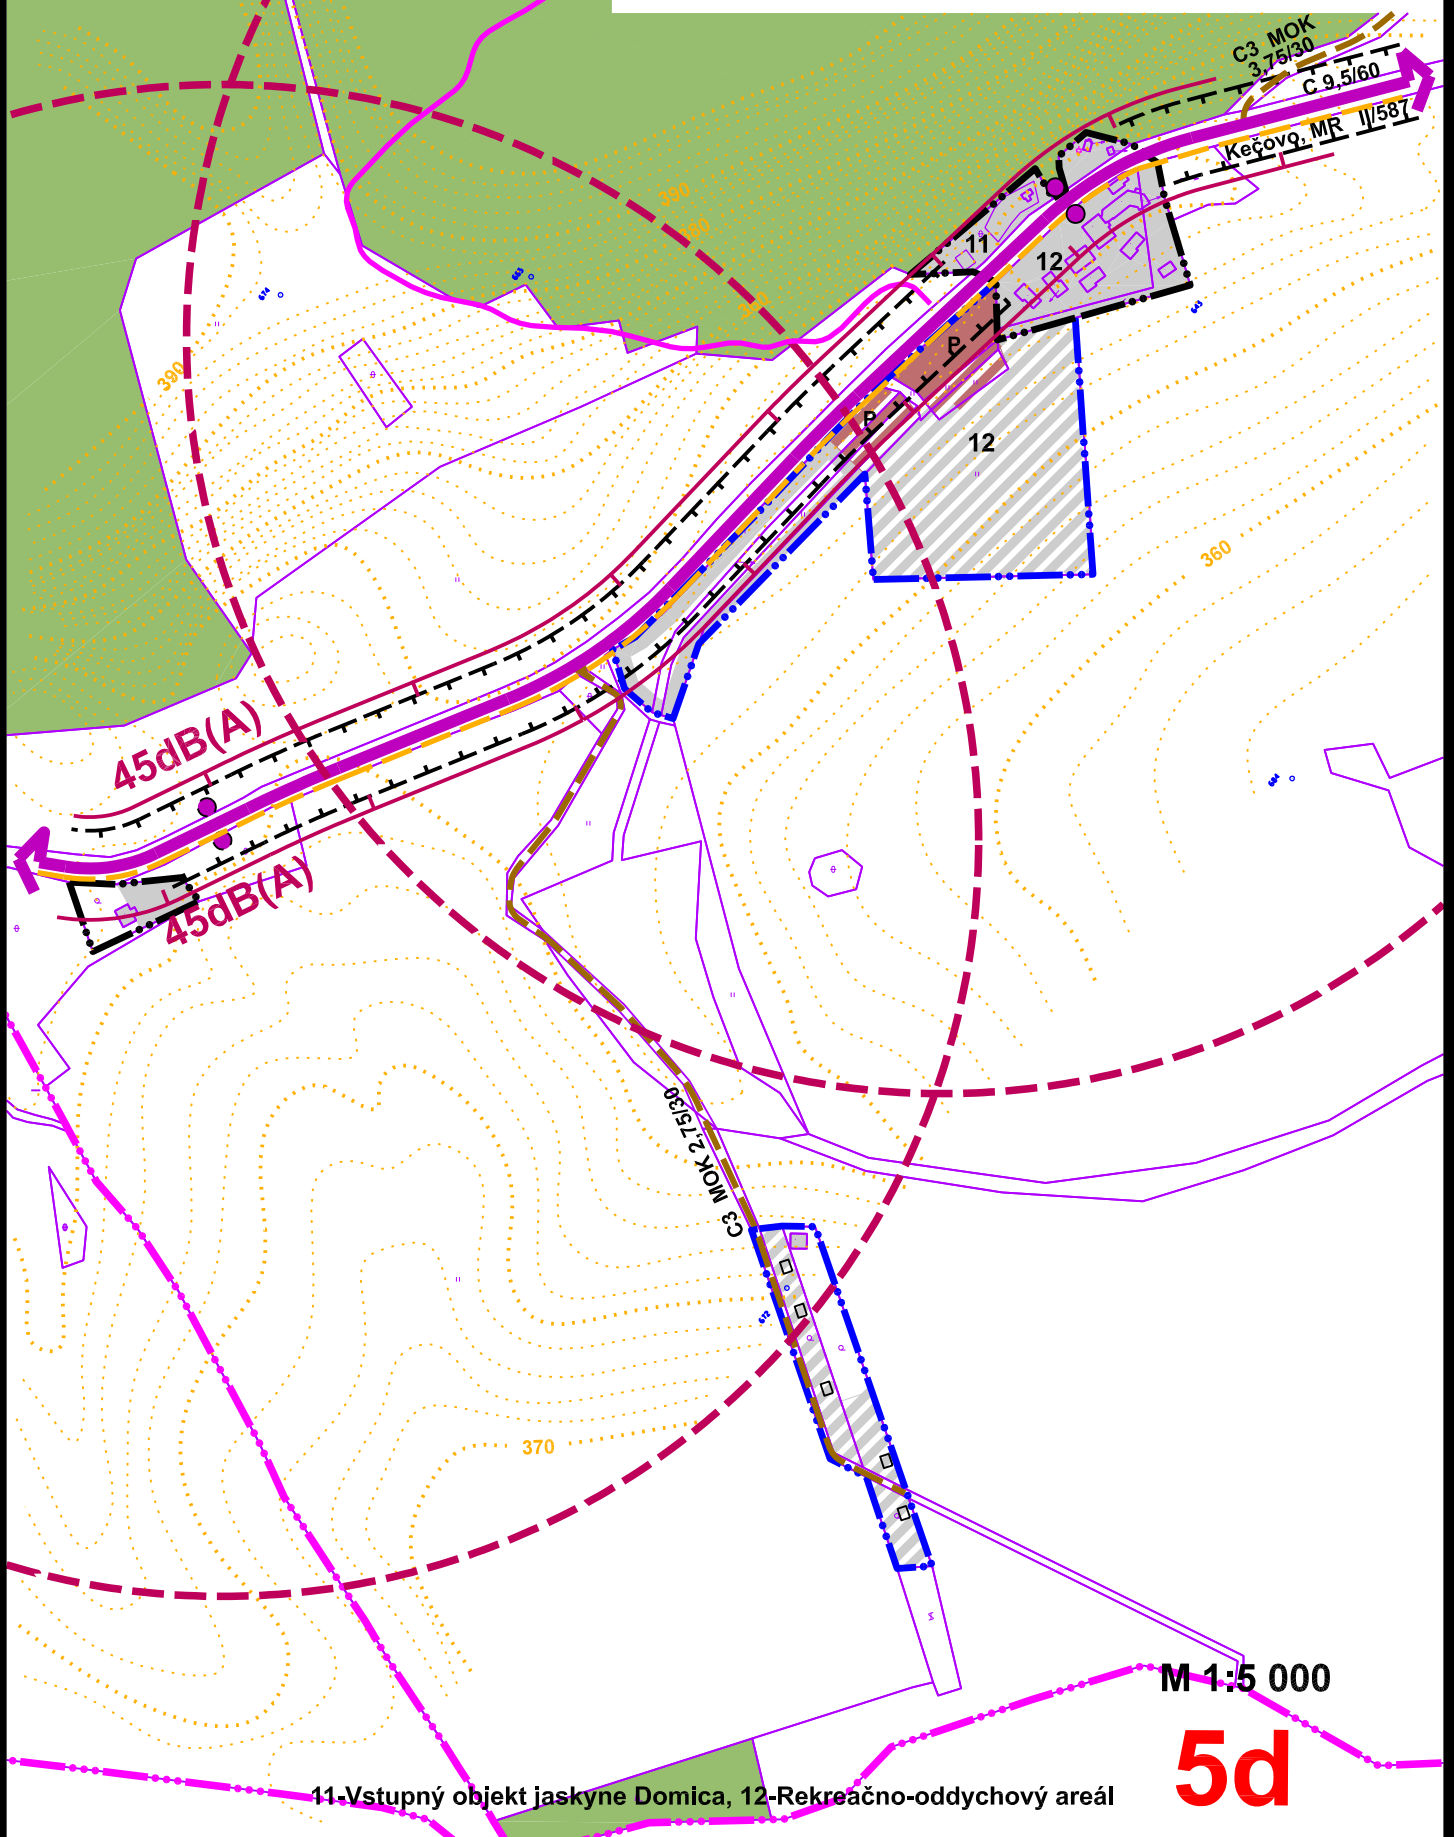

KEČOVO časť: Domica

11-Vstupný objekt jaskyne Domica, 12-Rekreačno-oddychový areál

M 1:5 000

5d