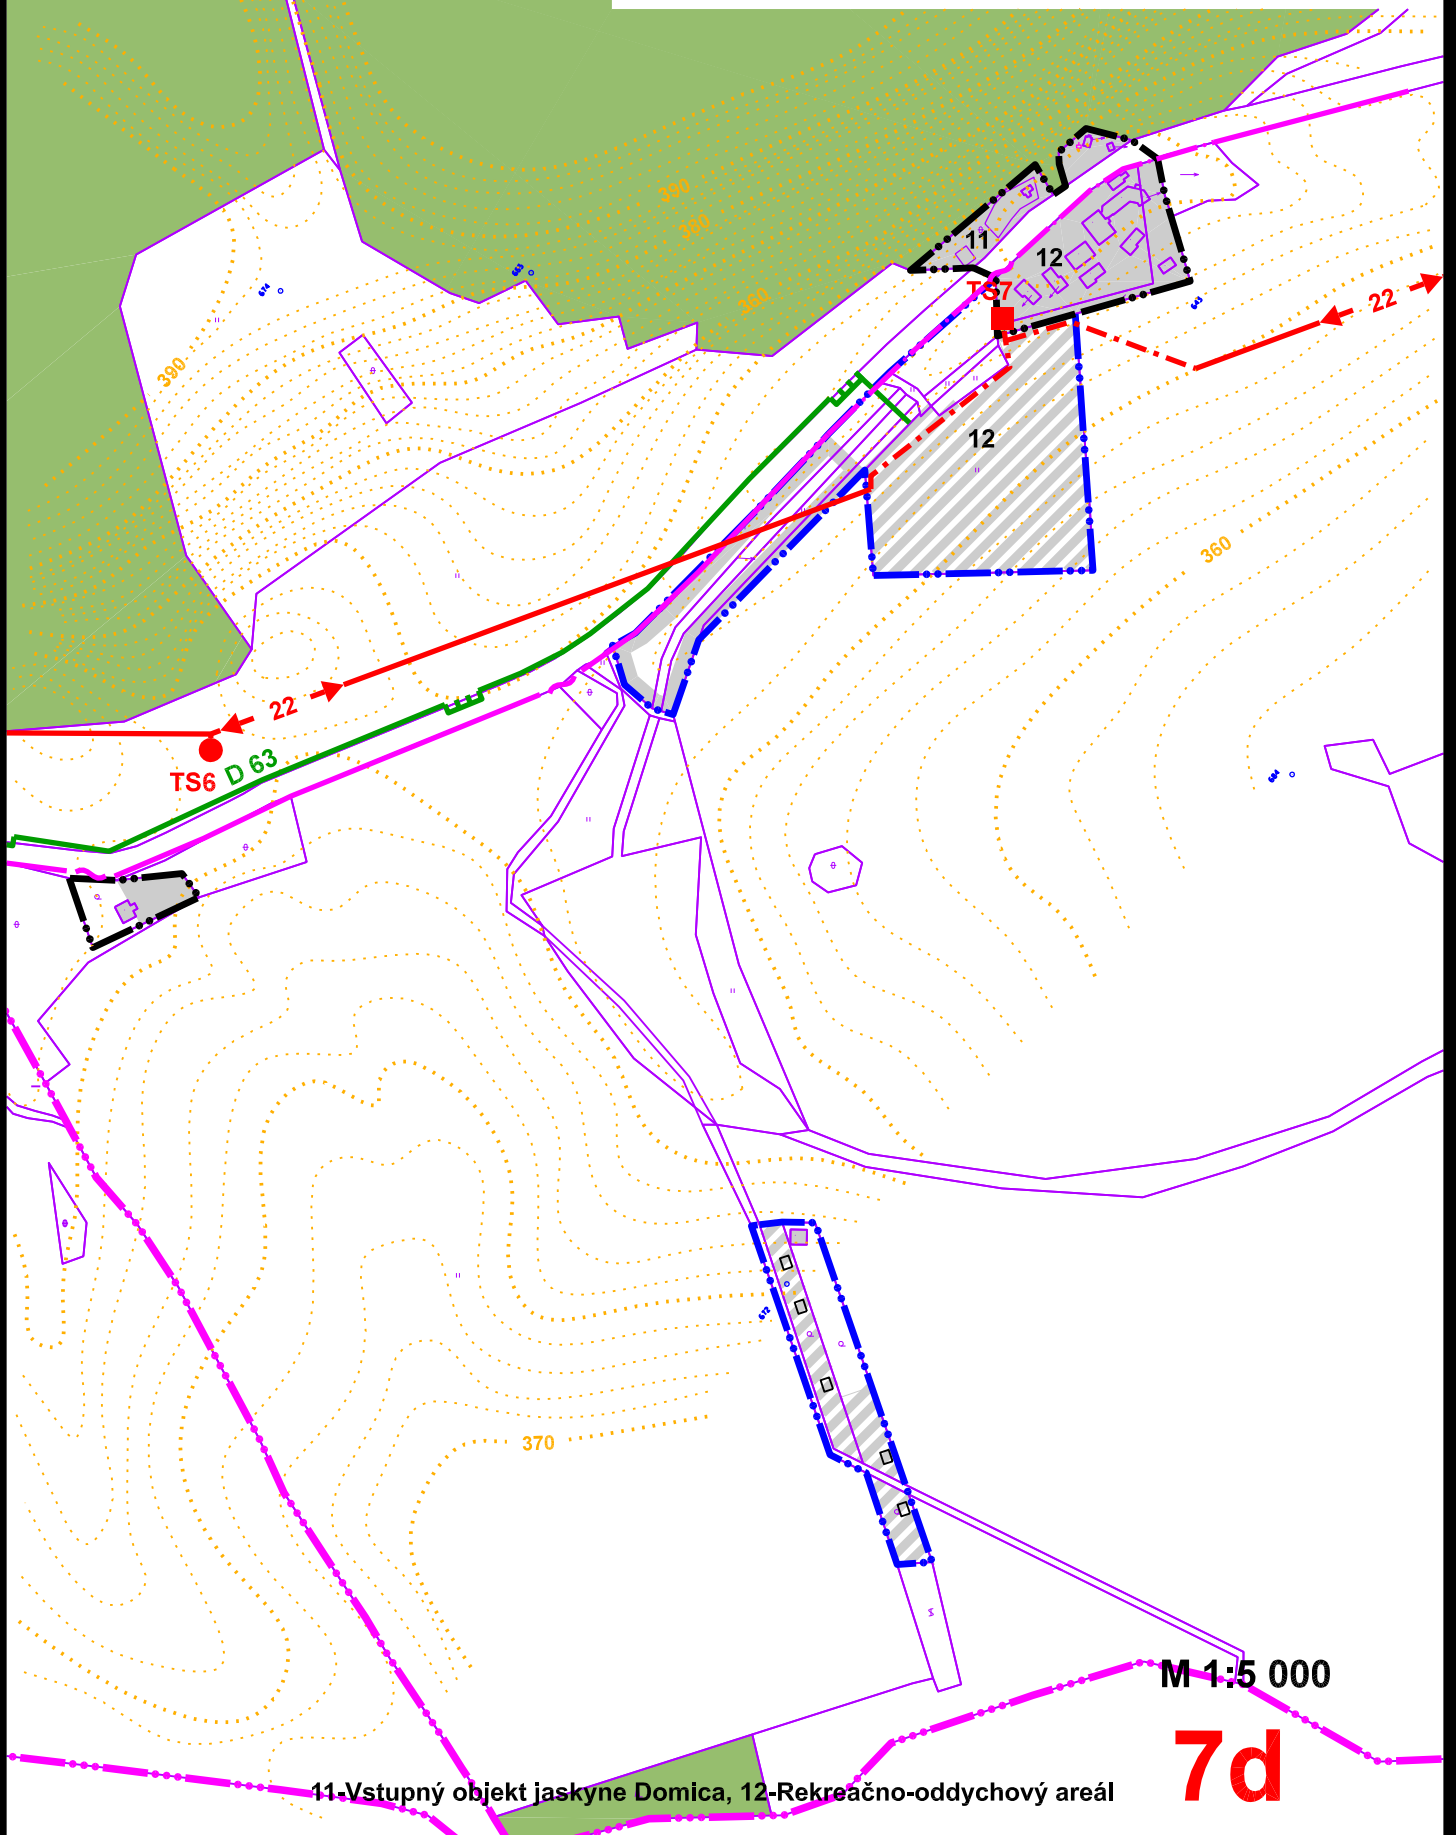

# KEČOVO časť: Domica

11-Vstupný objekt jaskyne Domica, 12-Rekreačno-oddychový areál

M 1:5 000

**7d**