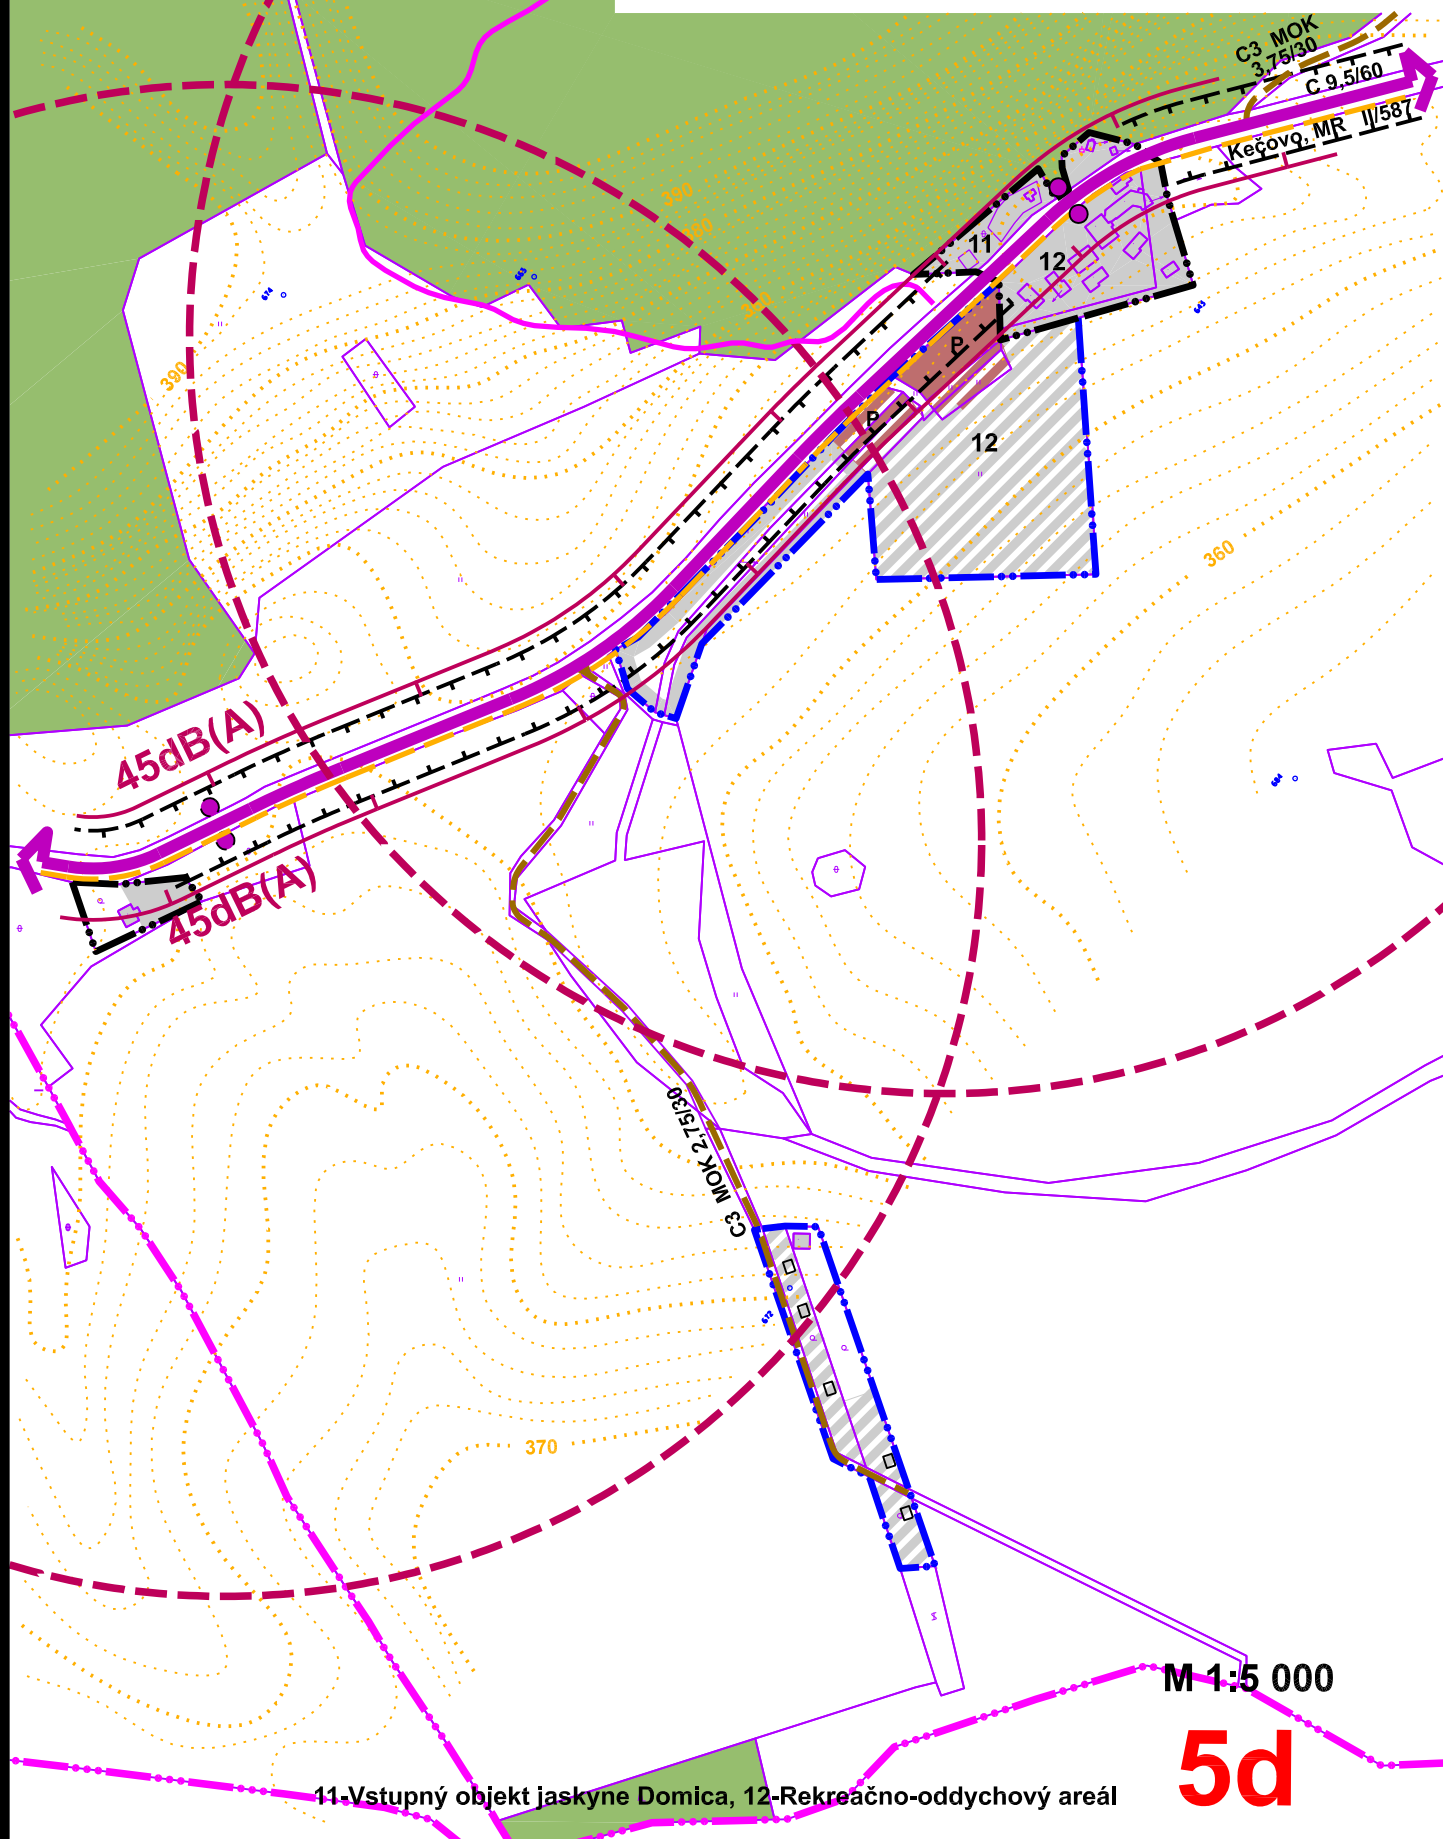

KEČOVO časť: Domica

45dB(A)

45dB(A)

M 1:5 000

5d

11-Vstupný objekt jaskyne Domica, 12-Rekreačno-oddychový areál