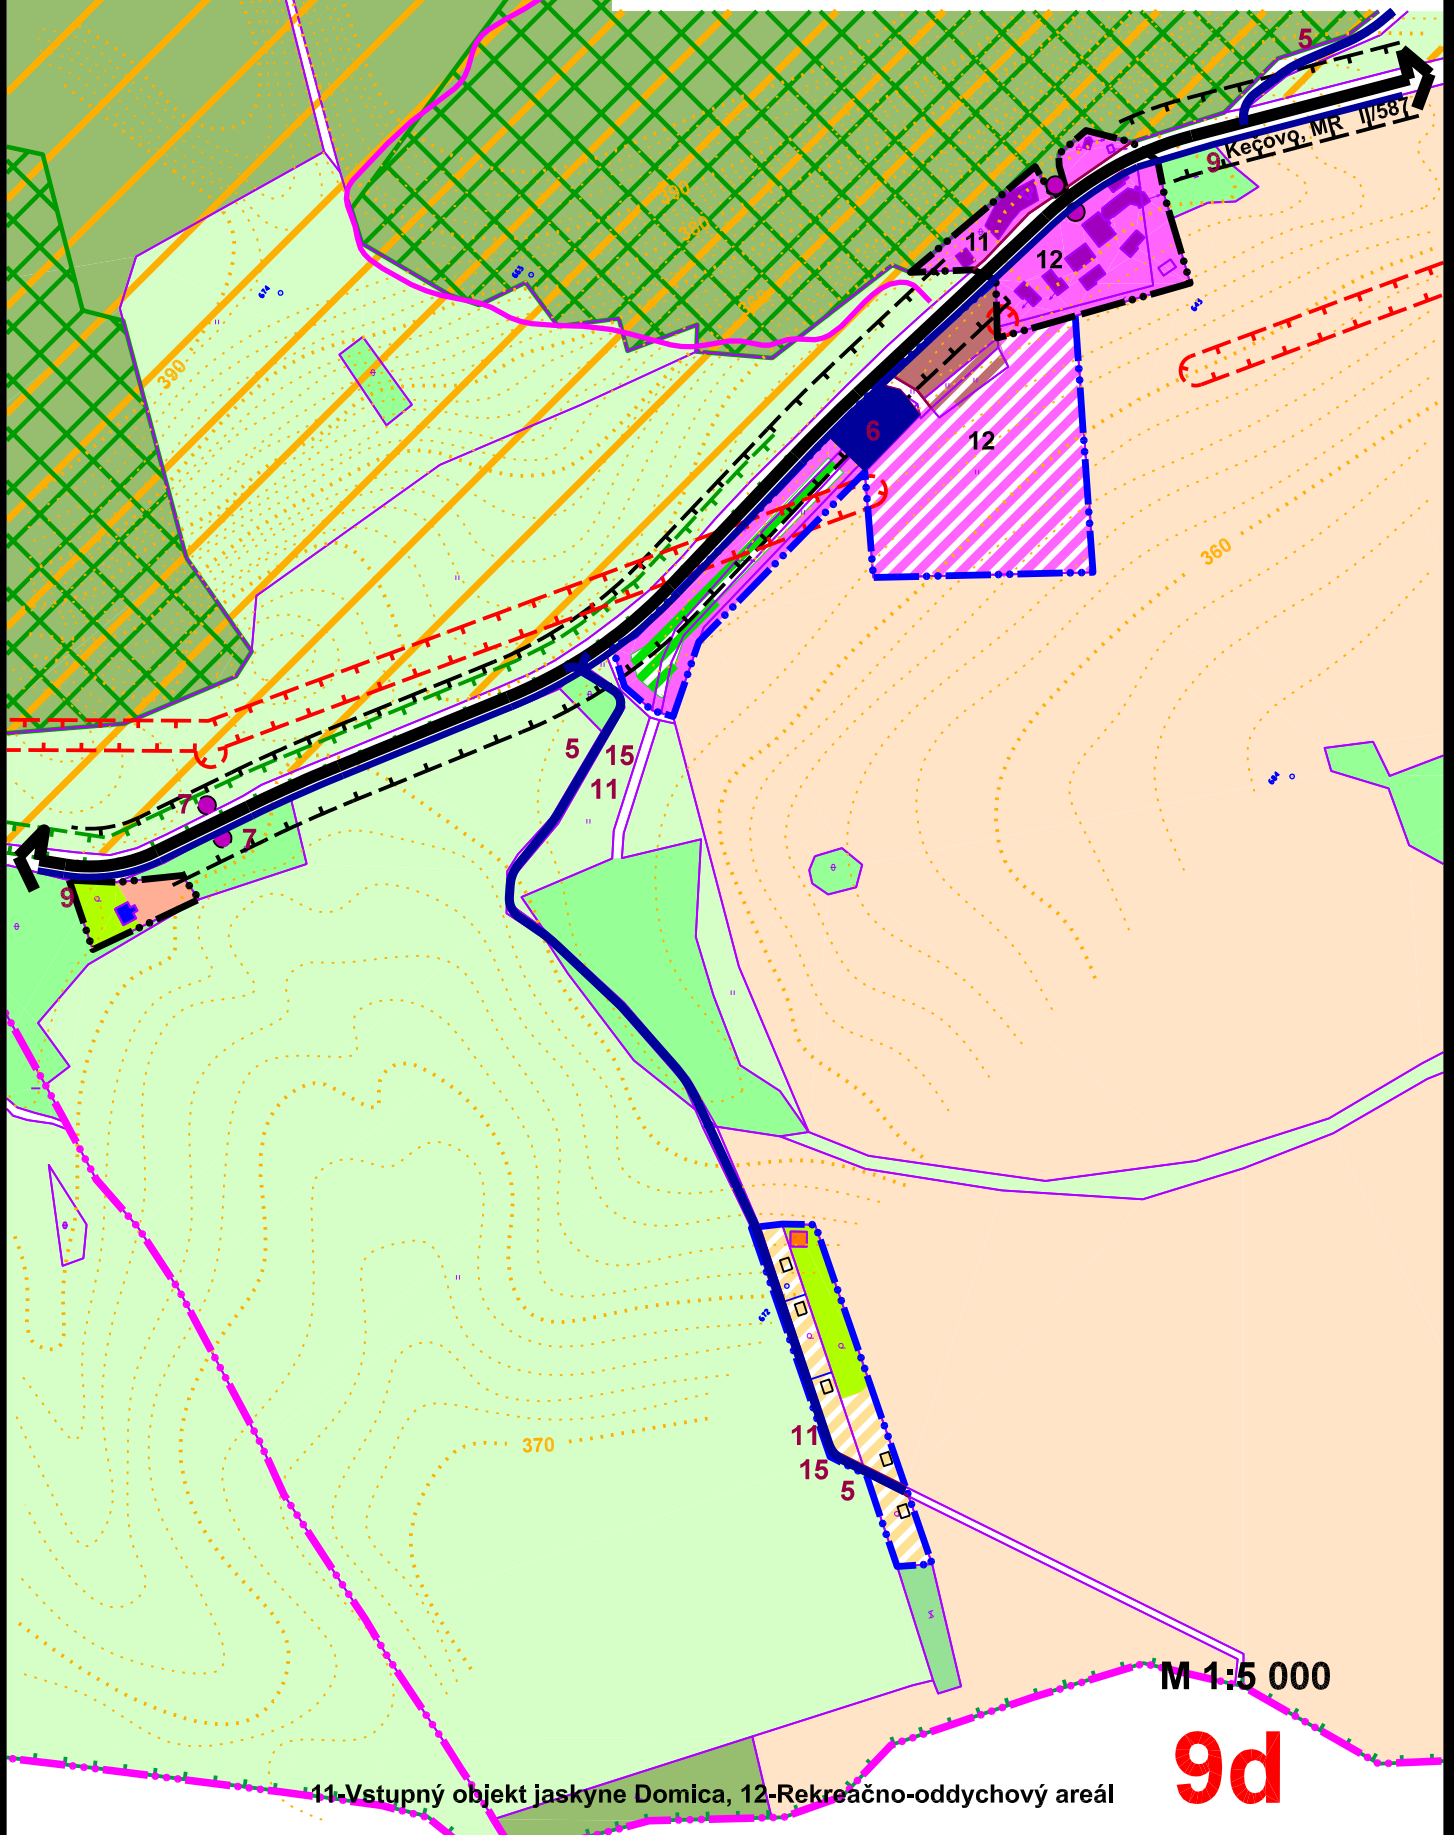

KEČOVO časť: Domica

11-Vstupný objekt jaskyne Domica, 12-Rekreačno-oddychový areál

M 1:5 000

9d