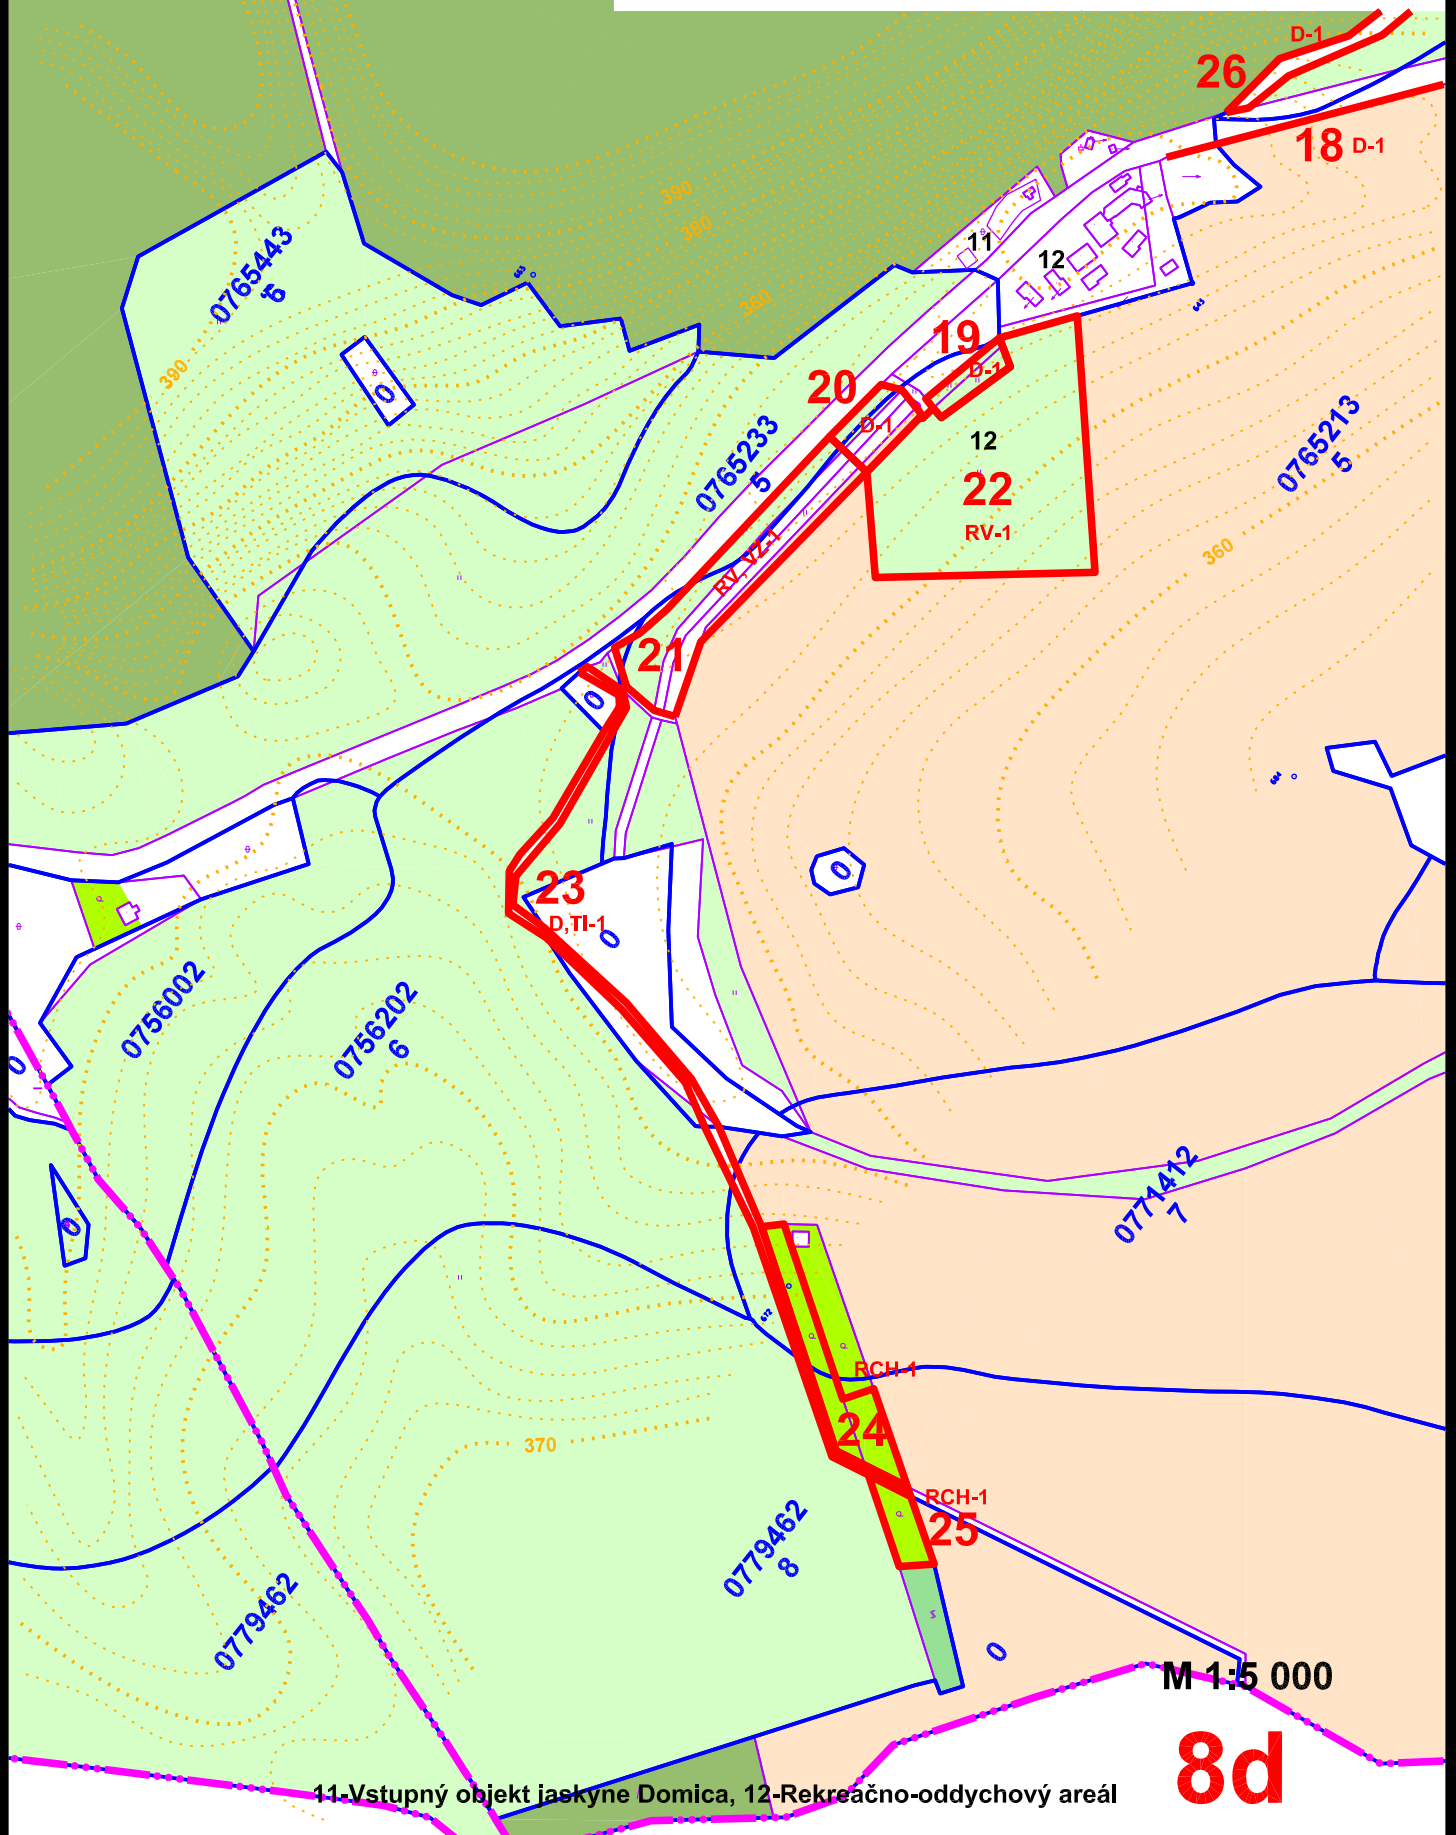

# KEČOVO časť: Domica

11-Vstupný objekt jaskyne Domica, 12-Rekreačno-oddychový areál

M 1:5 000

**8d**