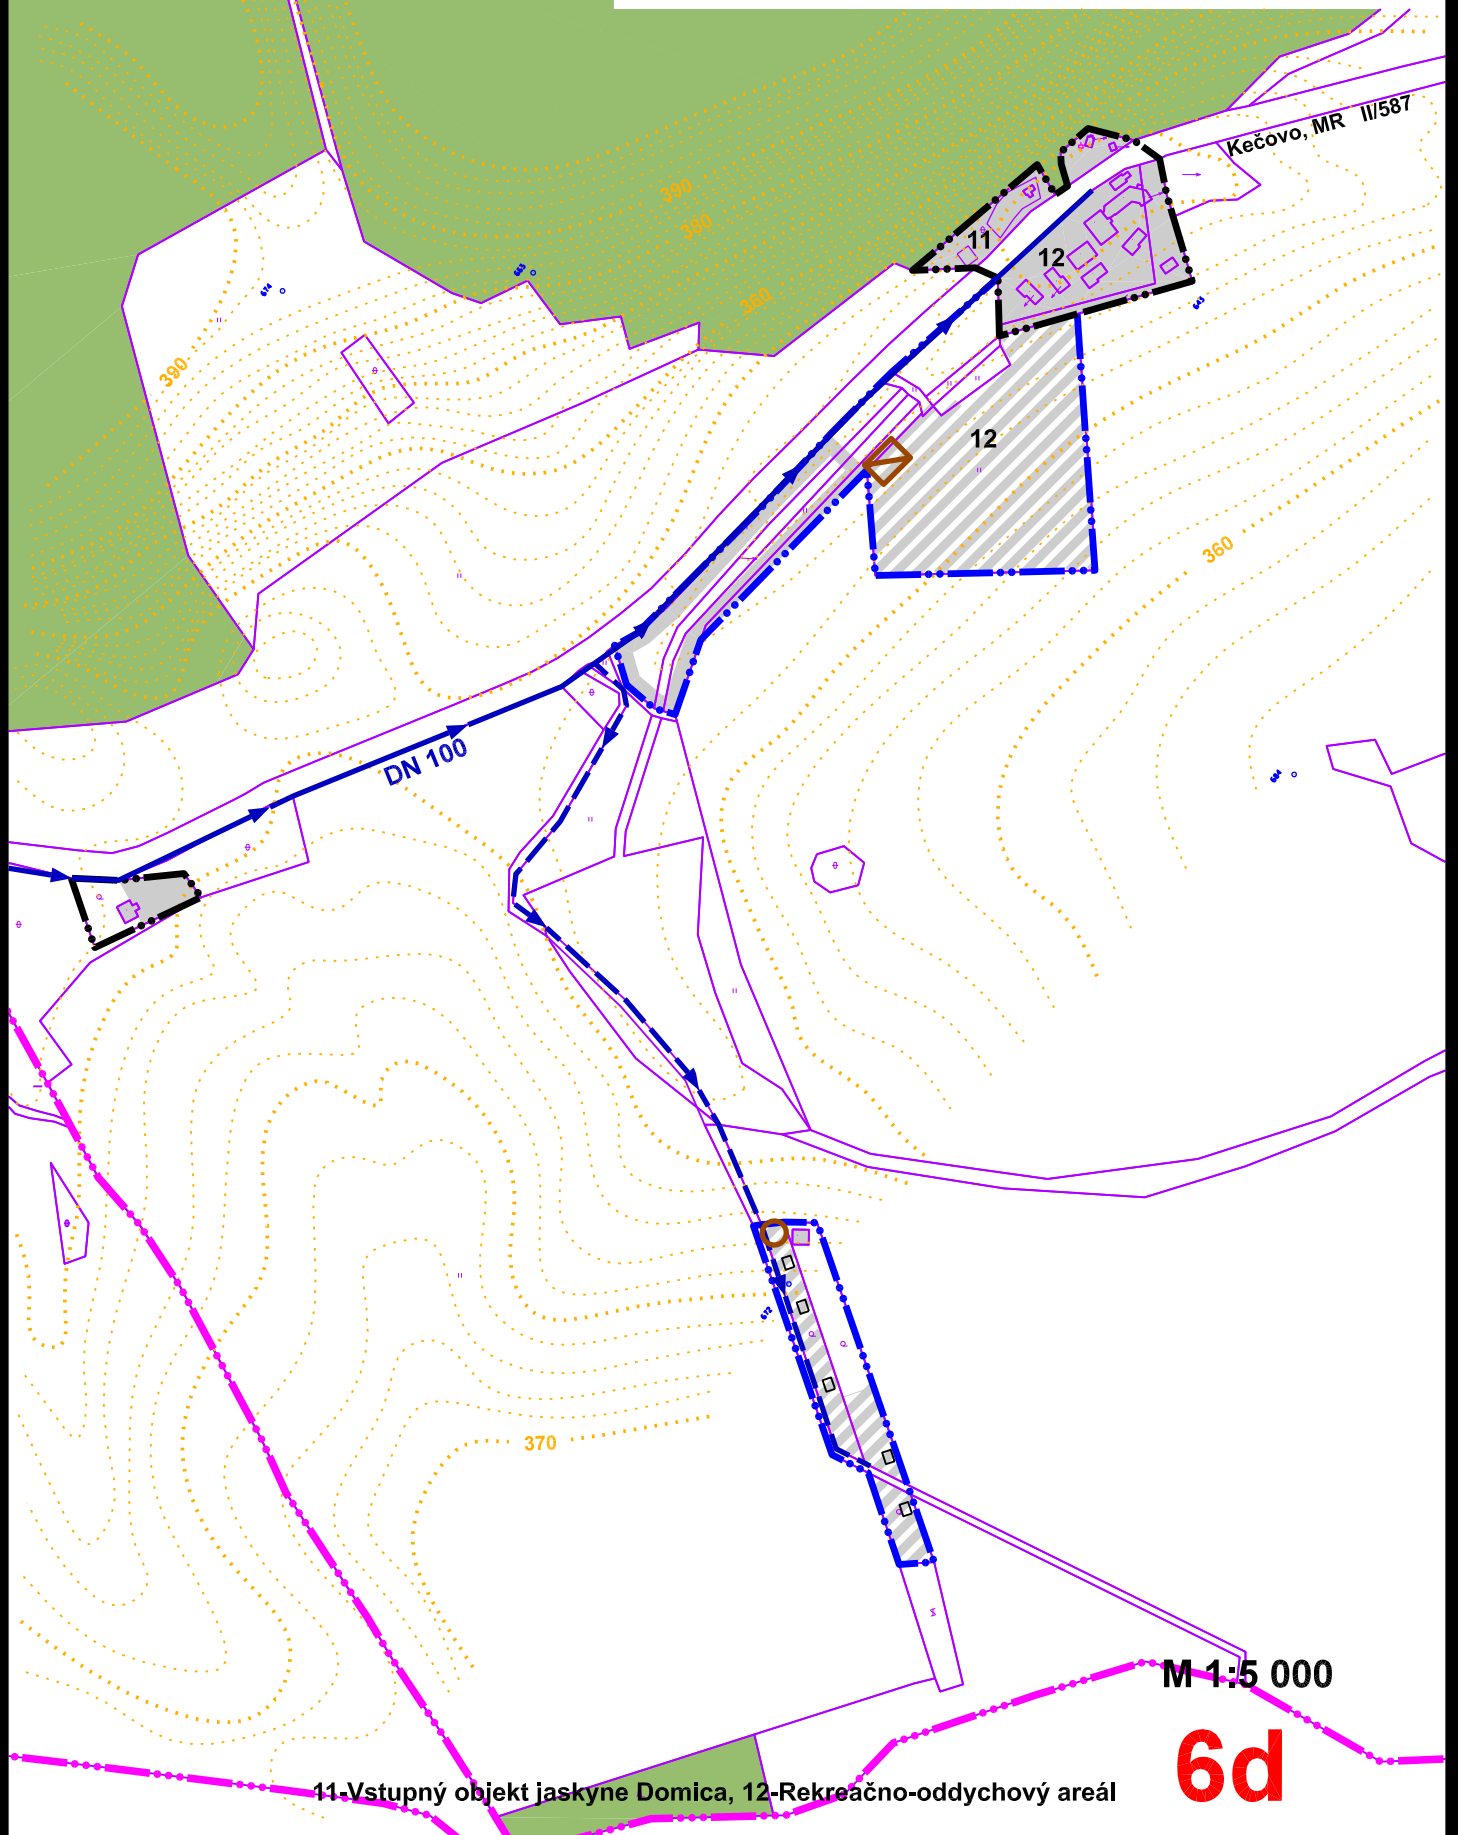

KEČOVO časť: Domica

11-Vstupný objekt jaskyne Domica, 12-Rekreačno-oddychový areál

M 1:5 000

6d