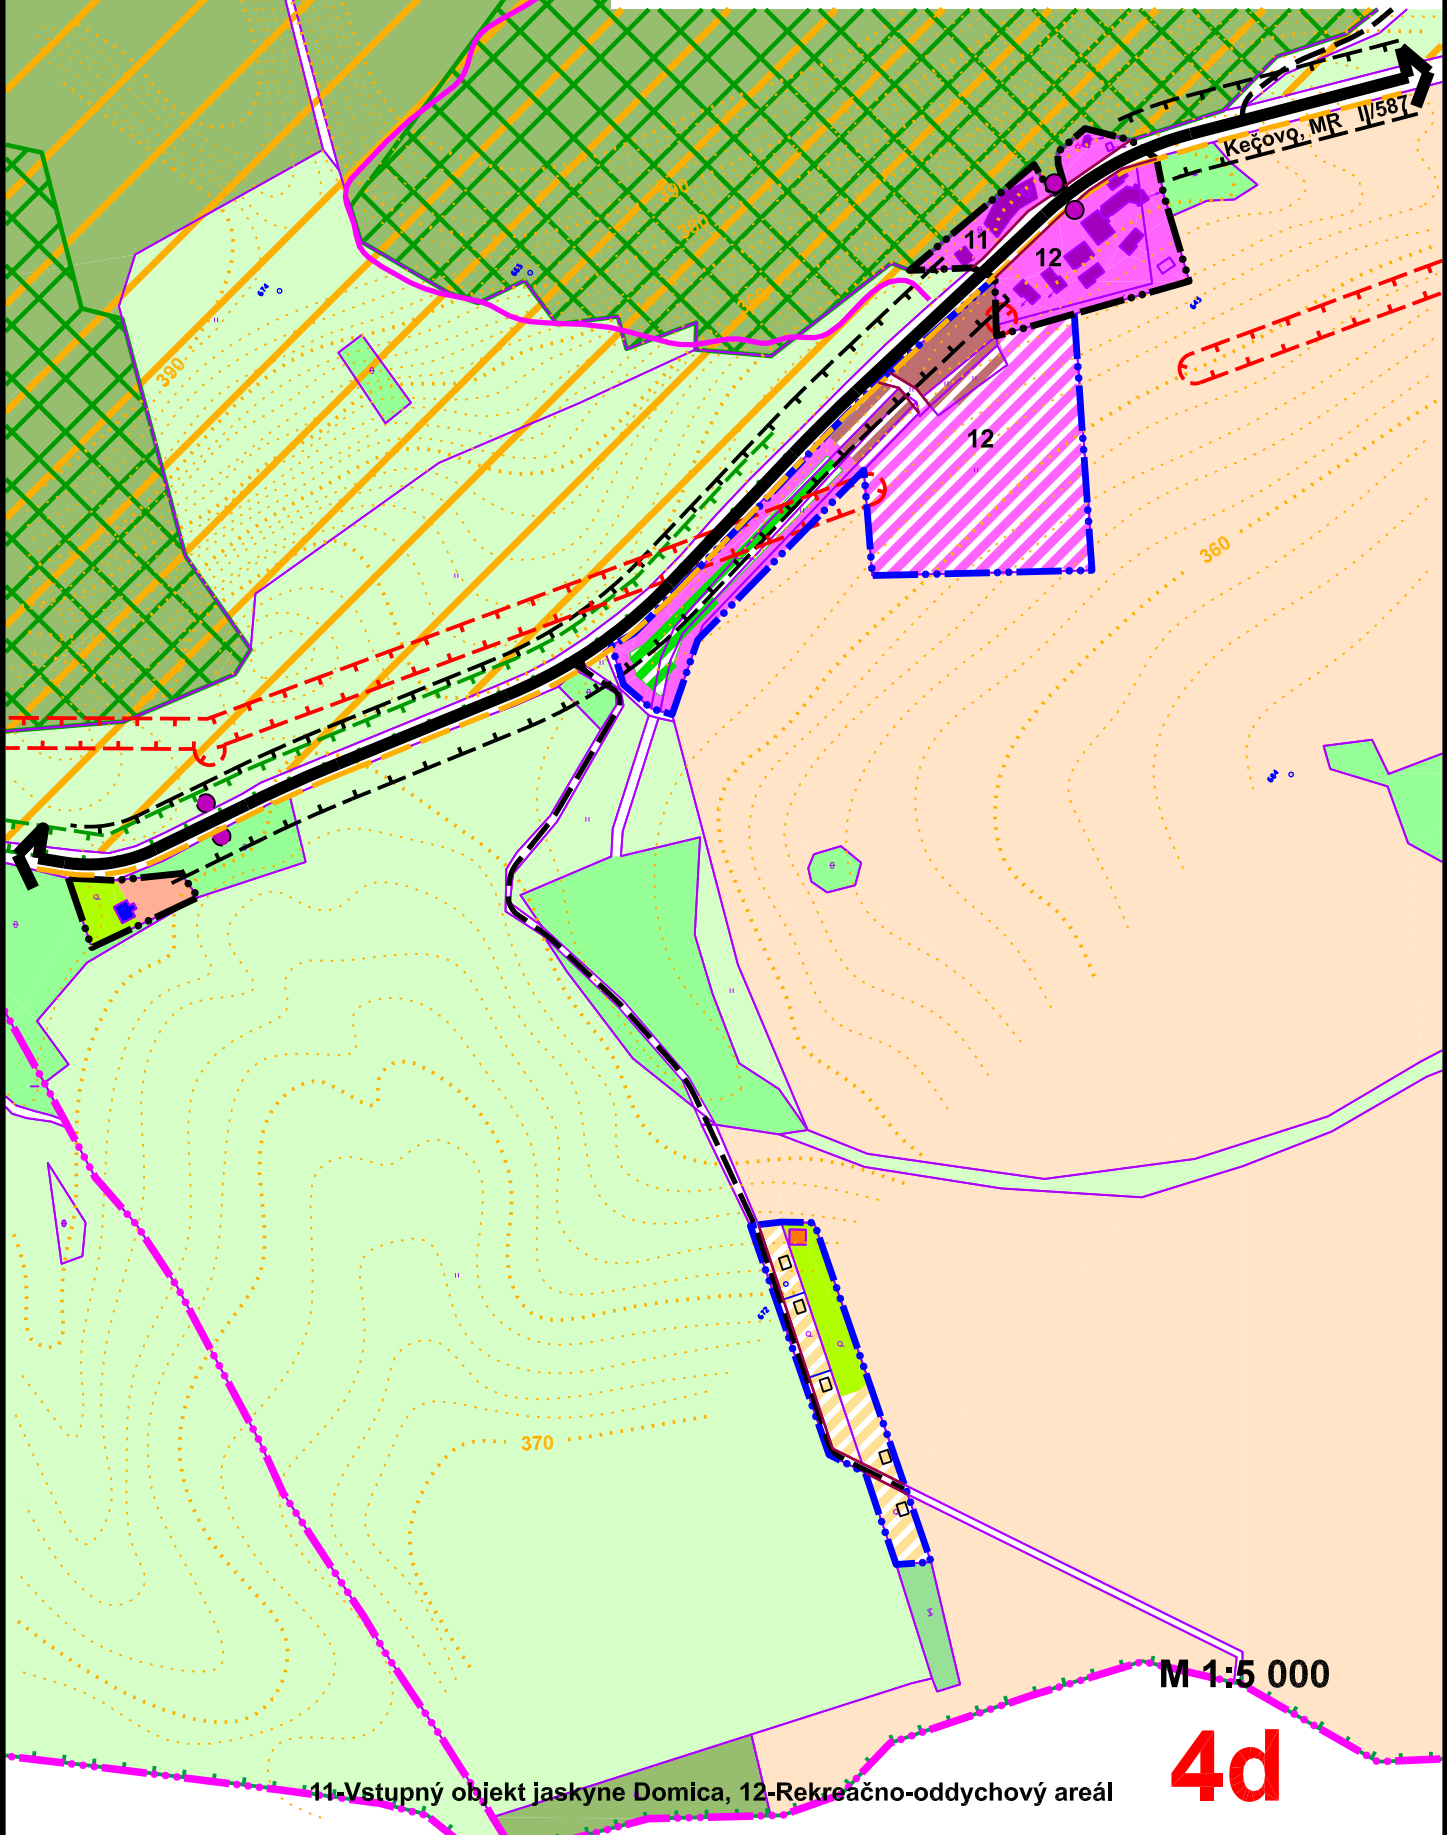

KEČOVO časť: Domica

11-Vstupný objekt jaskyne Domica, 12-Rekreačno-oddychový areál

M 1:5 000

4d